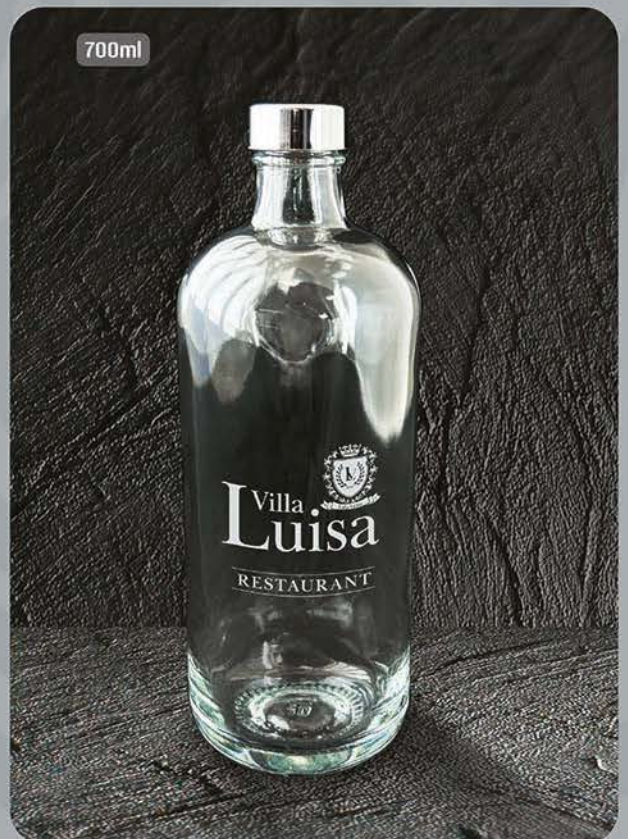

700ml

SOLO INCISIONE
ONLY ENGRAVING

60420
cm 23

SCATOLA CARTONE
CARTON BOX