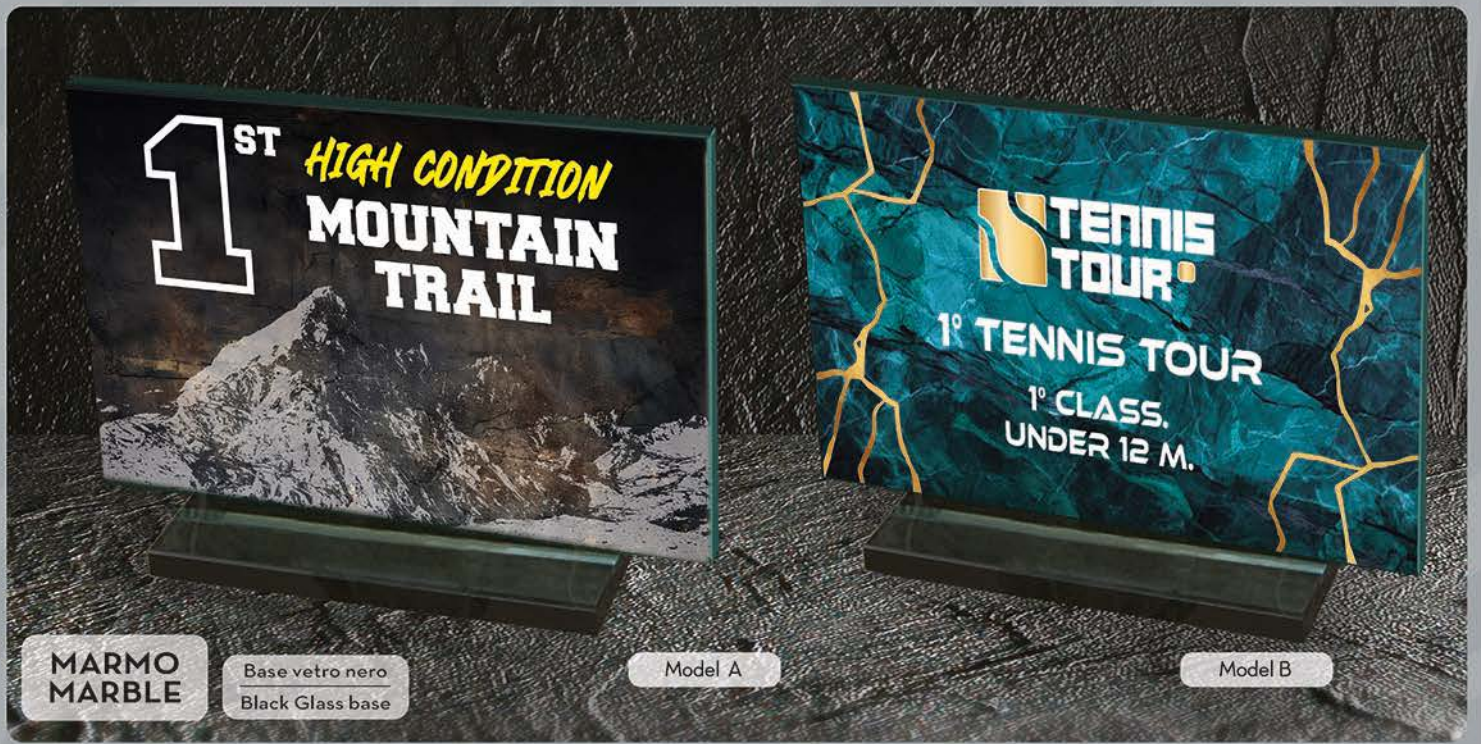

13 x 21

PER AGGIUNGERE I BOX GUARDARE  
PAG. 103 DEL CATALOGO

To add boxes see page 103 of the catalogue

SOLO STAMPA COLORI  
ONLY COLOR PRINTING

SCATOLA CARTONE  
CARTON BOX

**MARMO  
MARBLE**

Base vetro nero  
Black Glass base