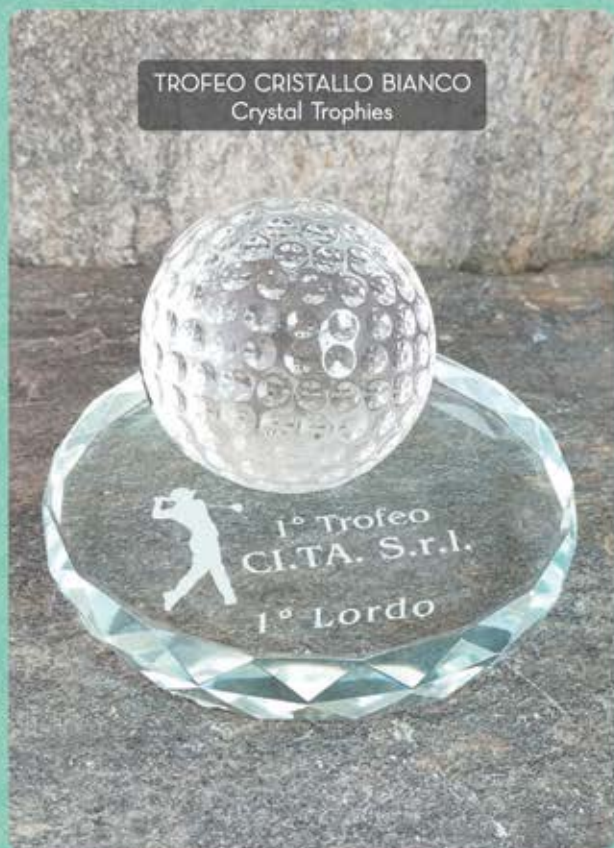

TROFEO CRISTALLO BIANCO
Crystal Trophies

59770
cm 7 - base ø 10

SPESORE 2 cm
THICKNESS 2 cm

INCISIONE
ENGRAVING

STAMPA COLORI
COLOR PRINTING

SACC. VELLUTO
VELVET BAG